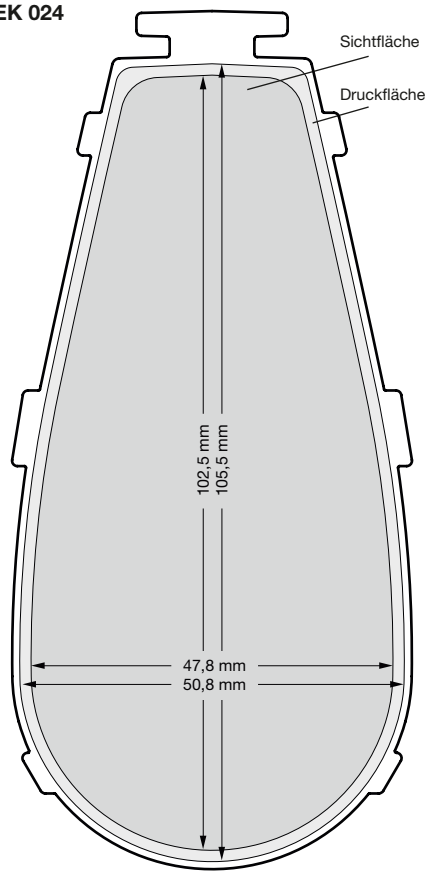

EK 024

Oberseite
Originalgröße für
Bedruckung
50,8 x 105,5 mm

Farbe der Schrift:

Farbe (Pantone XXX C)

Schriftfont:

Fonttype (vektoriert)

Farbe der Grafik:

Farbe (Pantone XXX C)

Farbe des Druckfeldes:
(Hintergrund)

Farbe (Pantone XXX C)